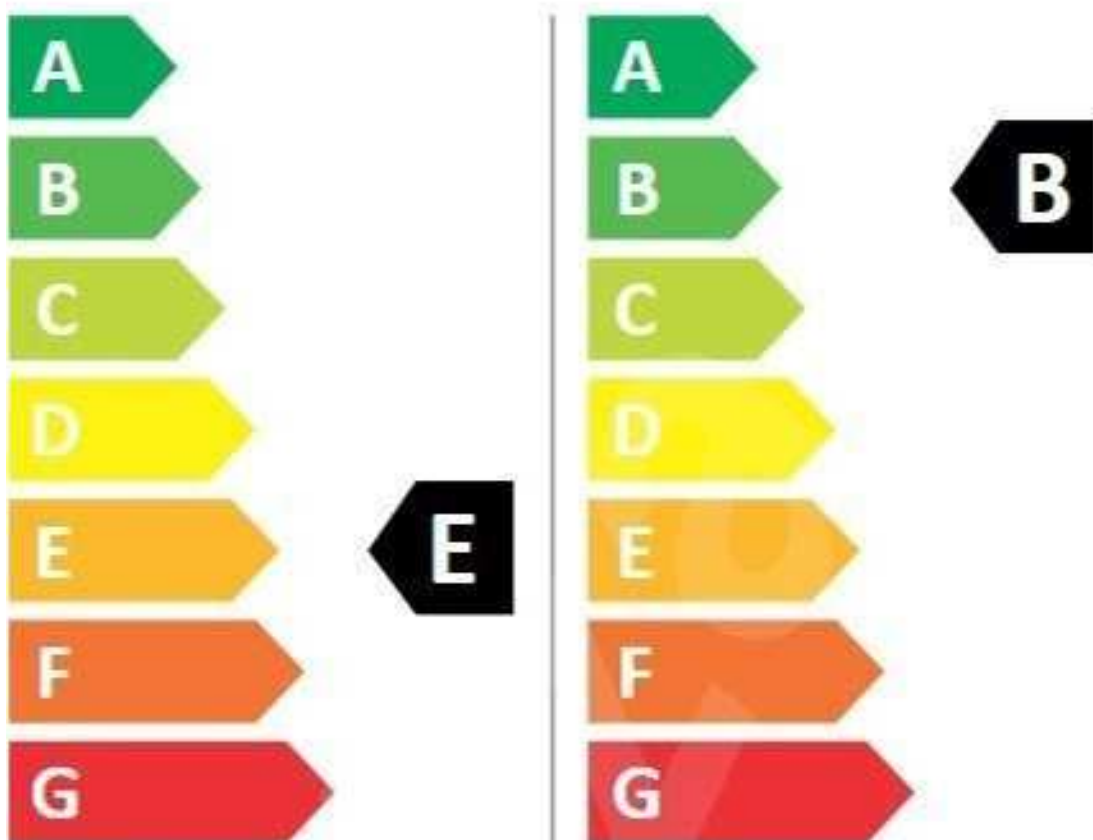

ENERG

GORENJE

WDQY1014EVJM

376 kWh/100

59 kWh/100

6.0 kg

10.0 kg

90 L